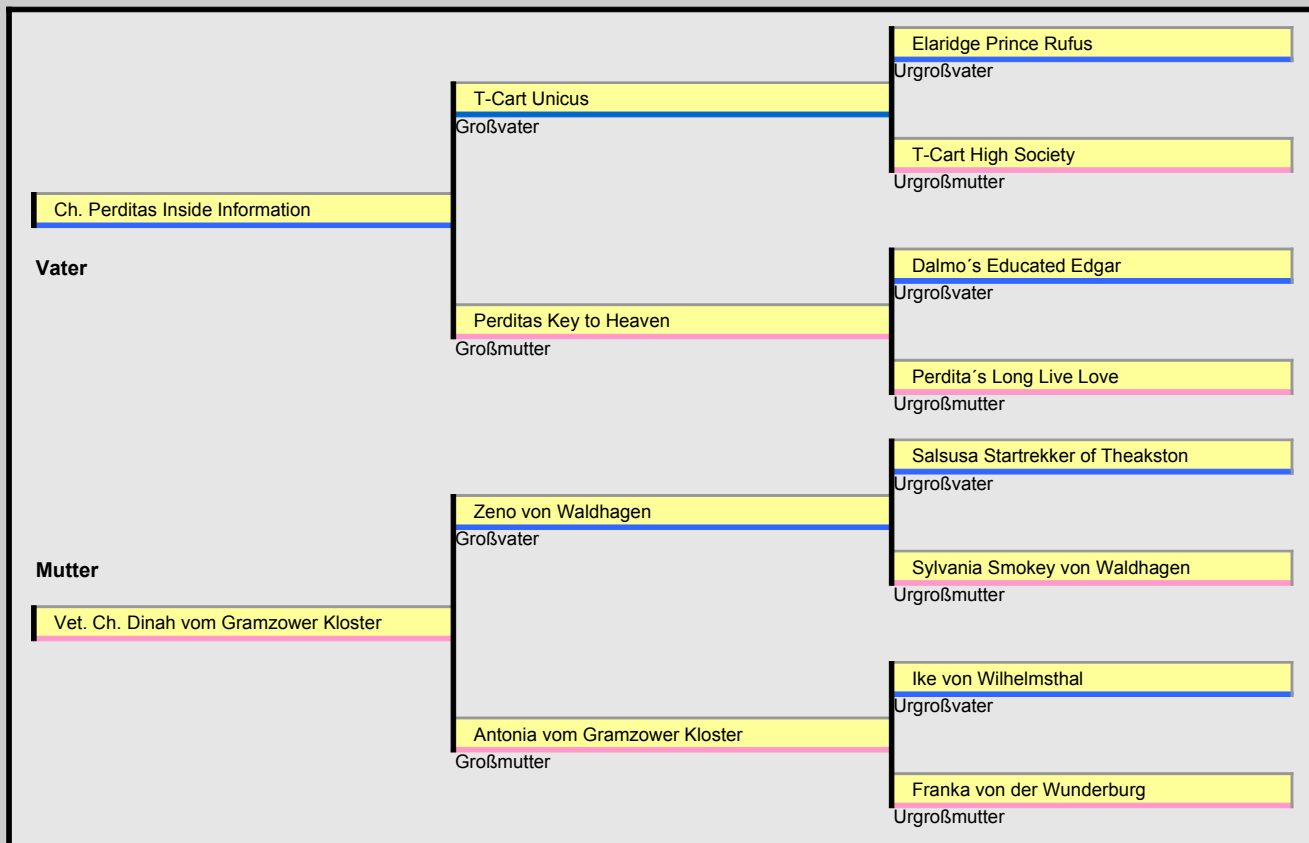

Dalmatiner-Deckrüden-Stammblatt

Name des Rüden
Zuchtbuchnummer:
geboren am:
Farbe:
HD:
BAER:

Beschreibung:

Harmonisch aufgebauter, weiss/schwarzer Rüde von idealer Größe. Substanzvoll, trocken, sehr gut bemuskelt, kräftige Knochen
 Vorzügliches Fell mit reinweisser Grundfarbe und vorzüglichem Pigment, mittelgefleckt, gleichmässig verteilt und ohne Sprengel.
 Schöner Kopf und Ausdruck mit mittelbraunem Auge und eng anliegenden Lippen. Nasen- und Augensaum geschlossen. Vollzahnige Schere.
 Ohren korrekt angesetzt und getragen, marmoriert, teilweise getupft. Schöner trockener Hals, vorzügliche Ober- und Unterlinie.
 Gerader Rücken mit sehr leicht abfallender Kruppe. Rute korrekt angesetzt, teilweise freudig getragen. Deutliche Vorbrust und korrekte
 Brusttiefe. Vor- und Hinterhand vorzüglich gewinkelt. Schöne Katzenpfoten. Raumgreifendes Gangwerk. Freundliches, ausgeglichenes Wesen.

Züchter:

Zwingername
Name/Vorname
Strasse:
PLZ/Ort:
Tel.:
Email:
Url:

Derzeitiger Besitzer: