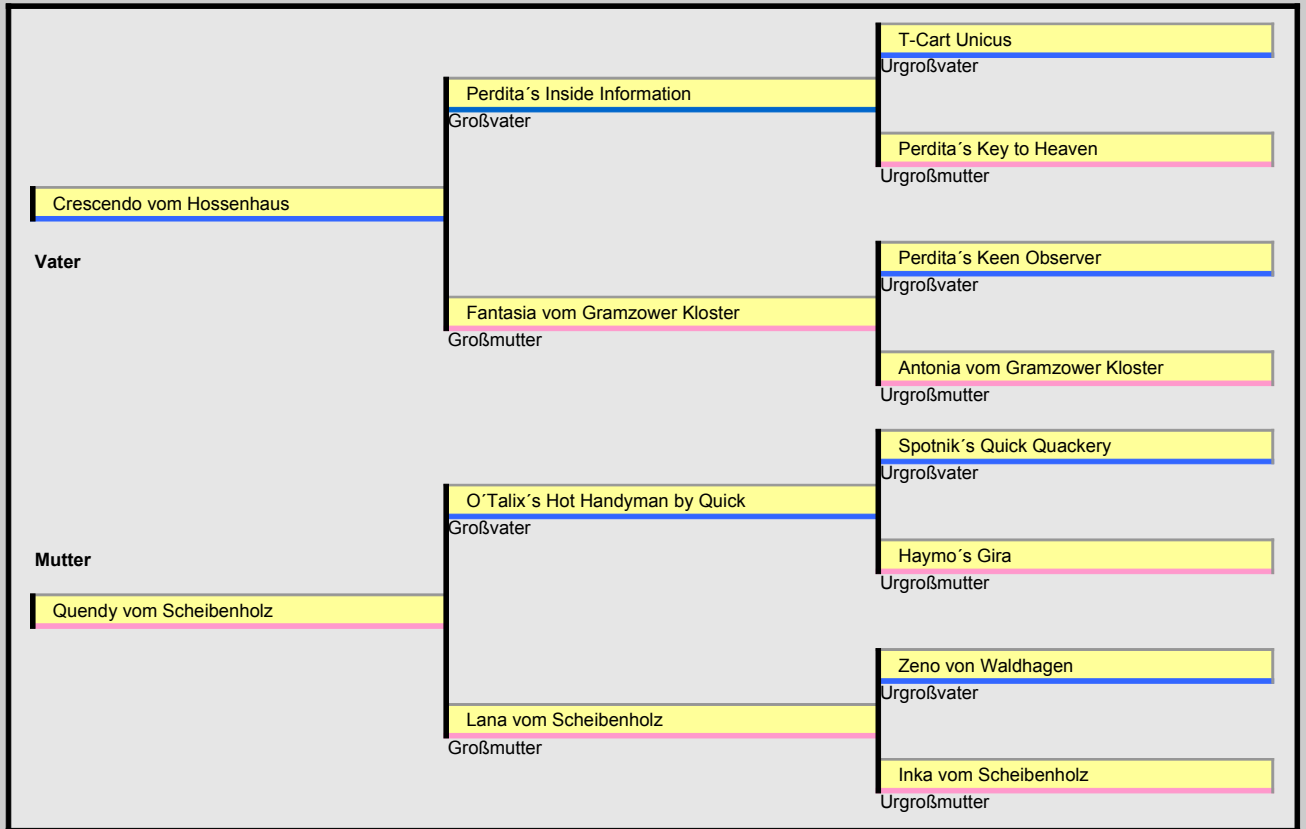

Dalmatiner-Deckrüden-Stammblatt

Name des Rüden
Zuchtbuchnummer:
geboren am:
Farbe:
HD:
BAER:

Beschreibung:

Gesamteindruck: ruhig, ausgeglichen, freundlich
 Knochenbau: kräftig Bemuskulung: sehr gut Typ: rüdenhaft markant Fleckung: gleichmäßig verteilt von unterschiedlicher Größe Pigment: mittelstark
 Kopf: kräftig stabil, Gebiß: Schere komplett, Augen: mittelbraun, Ohren: korrekt getragen, Hals: kräftig, Rücken: fest, Rute: korrekt
 Vorderhand: sehr gut gewinkelt, Hinterhand: sehr gut gewinkel, Pfoten: geschlossen, Gangwerk: flüssig, Empfehlung: auf Fleckung achten
 Verhalten: zu Artgenossen und Menschen aufgeschlossen, freundlich, gutartig, fest zu optisch akustischen Eindrücken

Züchter:

Zwingername
 Name/Vorname
 Strasse:
 PLZ/Ort:
 Tel.:
 Email:
 Url:

Derzeitiger Besitzer: