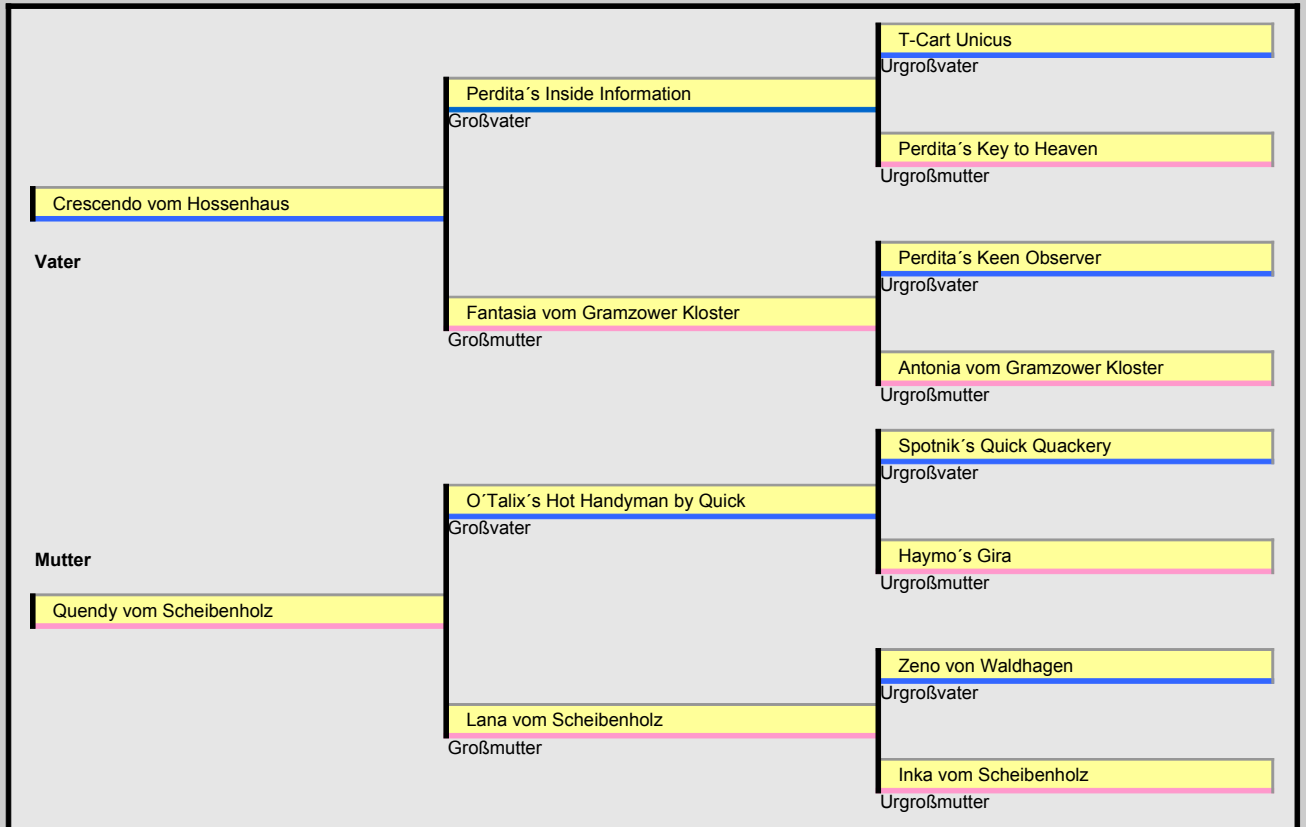

Dalmatiner-Deckrüden-Stammblatt

Name des Rüden
Zuchtbuchnummer:
geboren am:
Farbe:
HD:
BAER:

Beschreibung:

Gesamteindruck: ruhig, ausgeglichen, freundlich

Knochenbau: kräftig Bemuskulung: sehr gut Typ: rüdenhaft markant Fleckung: gleichmäßig verteilt von unterschiedlicher Größe Pigment: mittelstark

Kopf: kräftig stabil, Gebiß: Schere komplett, Augen: mittelbraun, Ohren: korrekt getragen, Hals: kräftig, Rücken: fest, Rute: korrekt

Vorderhand: sehr gut gewinkelt, Hinterhand: sehr gut gewinkelt, Pfoten: geschlossen, Gangwerk: flüssig, Empfehlung: auf Fleckung achten