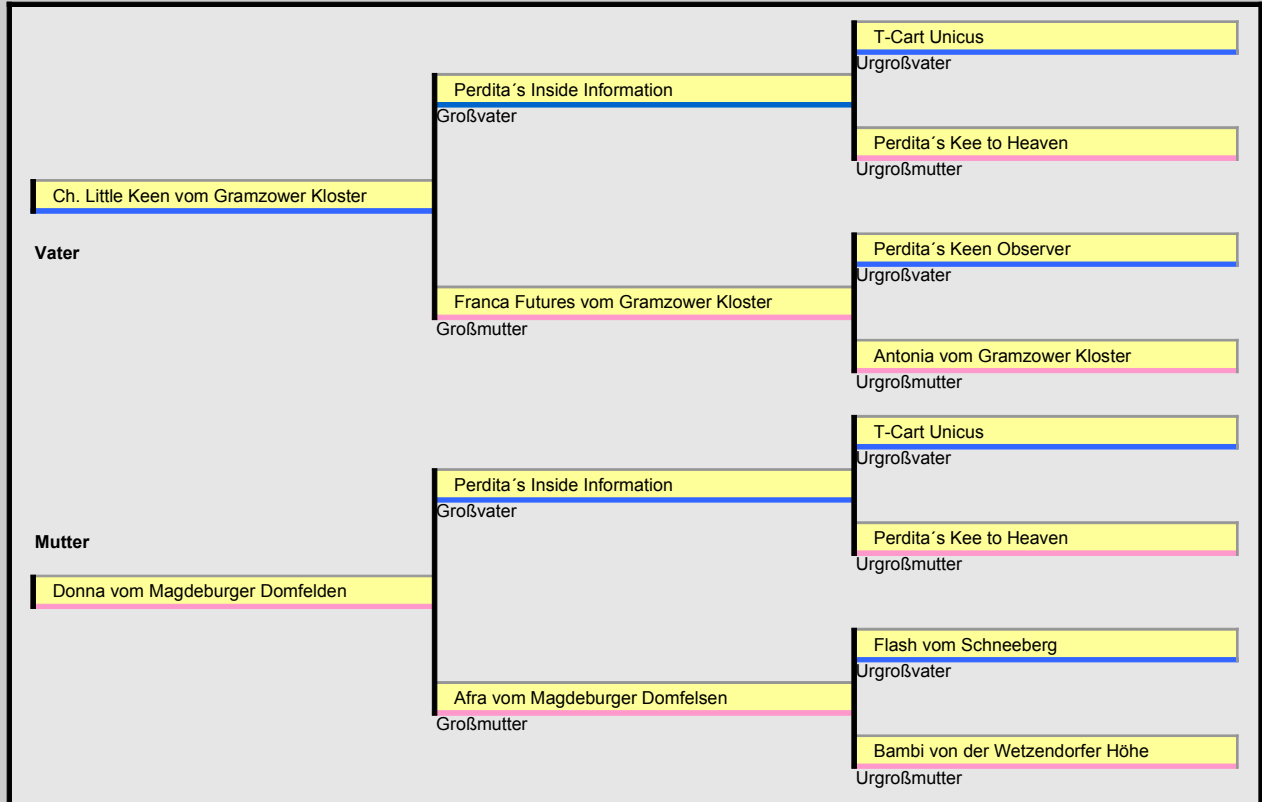

Dalmatiner-Deckrüden-Stammblatt

Name des Rüden
Zuchtbuchnummer:
geboren am:
Farbe:
HD:
BAER:

Beschreibung:

insgesamt harmonisch aufgebaut und im passenden Rahmen, vorzüglicher maskuliner Kopf, Laufhundeproportionen,
 Stabiler kräftiger Knochenbau, knochenstark und muskulös, vorzügliche Vorbrust und Tiefe, vorzüglich gewinkelt
 Ramgreifendes Gangwerk, gleichmäßige Fleckung und starkes Pigment, sehr gute Rutenhaltung, herrliches, freundliches
 Wesen, selbstsichere Ausstrahlung.

Züchter:

Zwingername
Name/Vorname
Strasse:
PLZ/Ort:
Tel.:
Email:
Url:

Derzeitiger Besitzer: