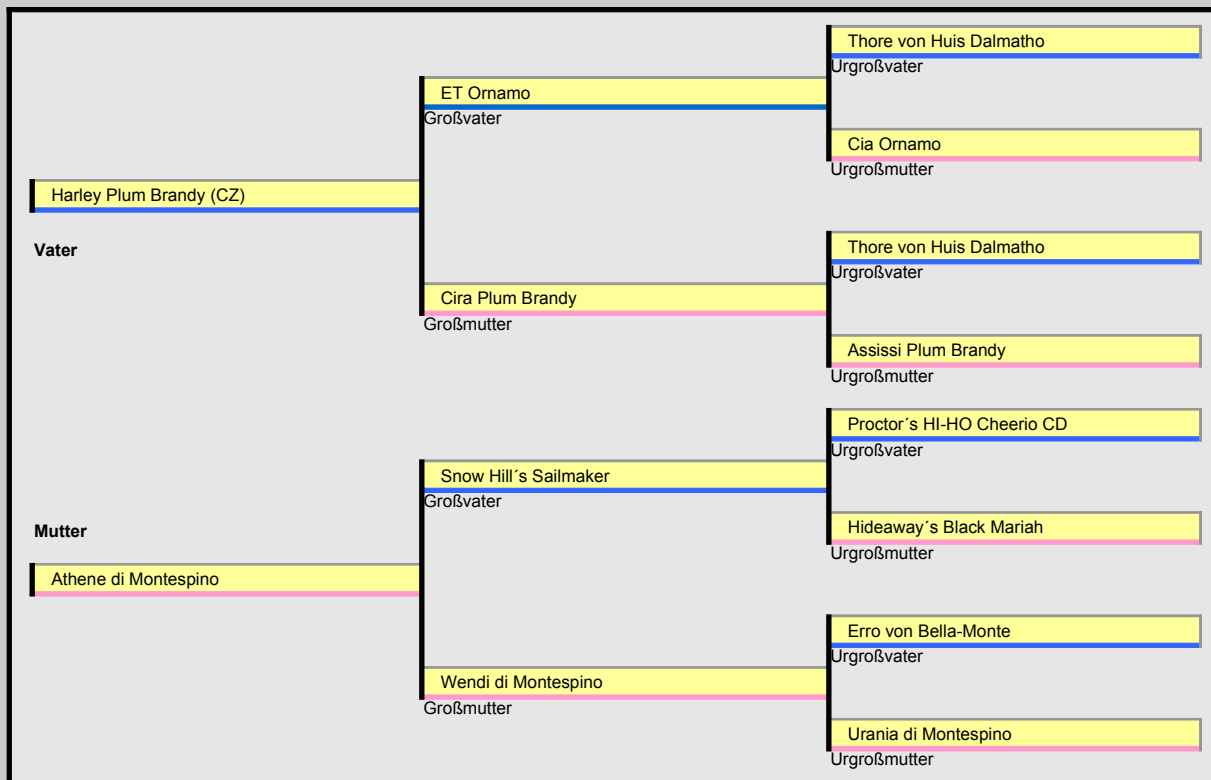

## Dalmatiner-Deckrüden-Stammblatt

**Name des Rüden**   
**Zuchtbuchnummer:**   
**geboren am:**   
**Farbe:**   
**HD:**   
**BAER:**

### Beschreibung:

Auf den 1. Blick besticht Derry durch sein vorzügliches Pigment und die ausdrucksstarken, dunkelbraunen Augen.  
 Seine elegante Erscheinung wird geprägt durch seine vorzügliche Bemuskelung, dem trockenen, edlen Hals und seinem charaktervollem, hellen Kopf.  
 In allen Bewertungen wurde sein flüssiges Gangwerk und sein vorzügliches Verhalten betont.  
 Aus seinen Zuchteinsätzen gingen 78 Welpen hervor und bislang kein tauber Nachwuchs