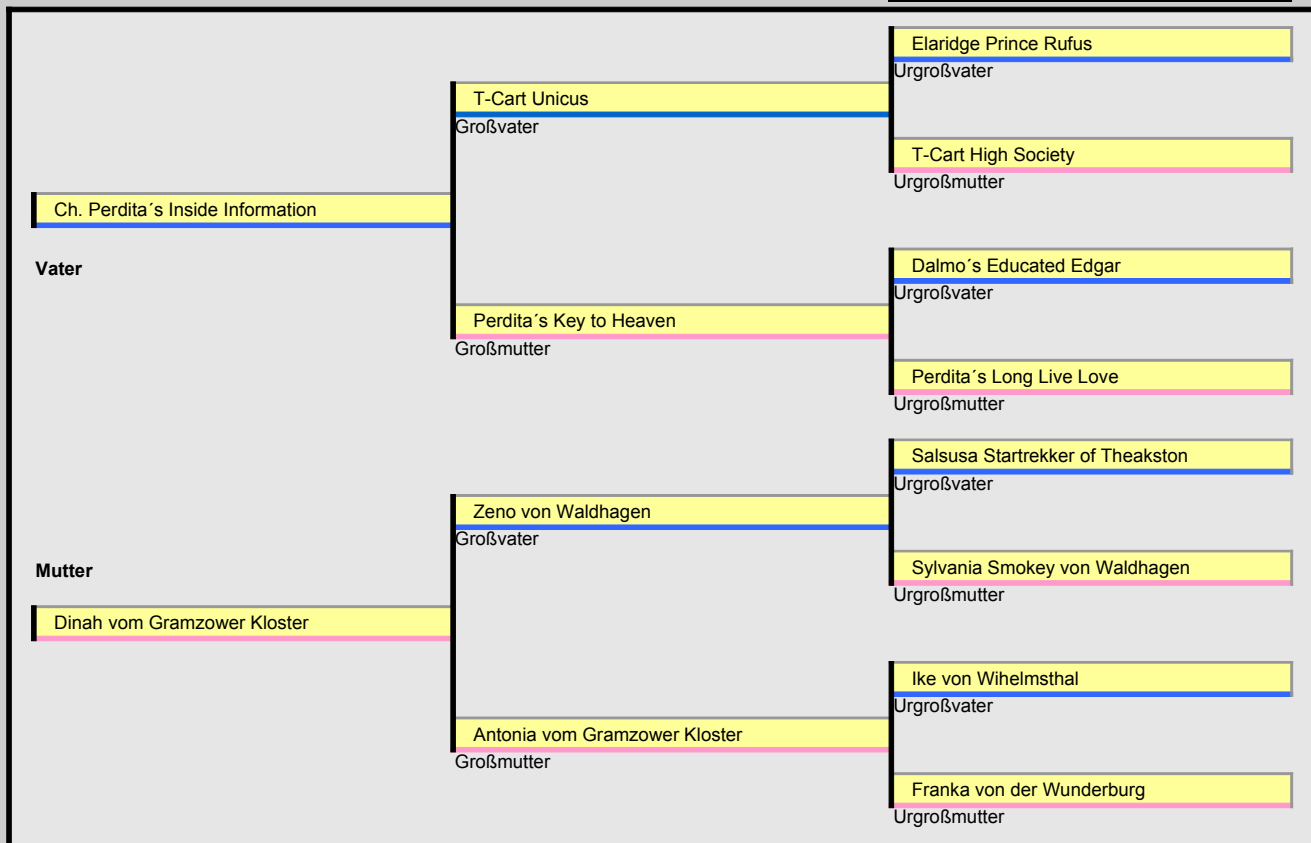

Dalmatiner-Deckrüden-Stammblatt

Name des Rüden
Zuchtbuchnummer:
geboren am:
Farbe:
HD:
BAER:

Beschreibung:

Bongo ist ein mittelgroßer, sehr kräftiger, starkknochiger, maskuliner, harmonisch aufgebauter Rüde mit einem saftigem Pigment Und einer rein weißen Grundfarbe. Außerdem hat er eine tiefe, geräumige und deutliche Vorbrust, sowie eine vorzügliche Ober- und Unterlinie, Korrekte Vor- und Hinterhandwinkelungen und eine korrekte Rutenhaltung, usw.
Seine Augen sind fast schwarz.

Züchter:

Zwingername
Name/Vorname
Strasse:
PLZ/Ort:
Tel.:
Email:
Url:

Derzeitiger Besitzer: