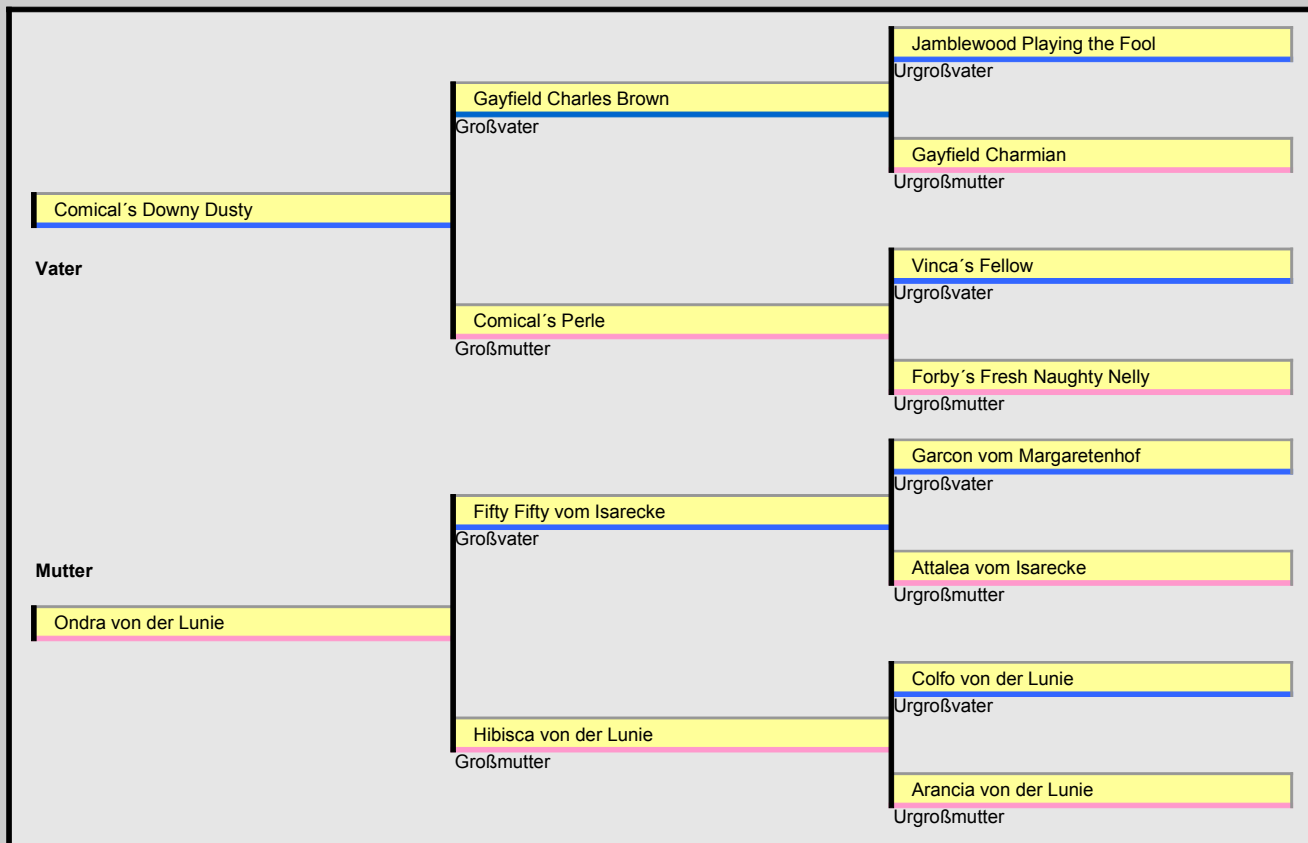

Dalmatiner-Deckrüden-Stammblatt

Name des Rüden
Zuchtbuchnummer:
geboren am:
Farbe:
HD:
BAER:

Beschreibung:

Bolero ist ein substanzvoller, harmonisch aufgebauter, ausdrucksstarker Rüde mit sehr schönem maskulinem Kopf.
 Mittelbersteinfarbene Augen, geschlossene NS u. LS, vollzahnige Schere, vorzügl. Pigment, sehr gute Fleckverteilung,
 Korrekte lebhaft getragene Rute, vorzügliche Proportionen, gerader Rücken, sehr gute Frontpartie und Brustkorb,
 Moderat gewinkelte Vor- und Hinterhand, sehr gute Knochen und Pfoten, vorzügliches raumgreifendes Gangwerk, bewegt sich mit viel Energie,
 Freundliches angenehmes Wesen.

Züchter:

Zwingername
Name/Vorname
Strasse:
PLZ/Ort:
Tel.:
Email:
Url:

Derzeitiger Besitzer: