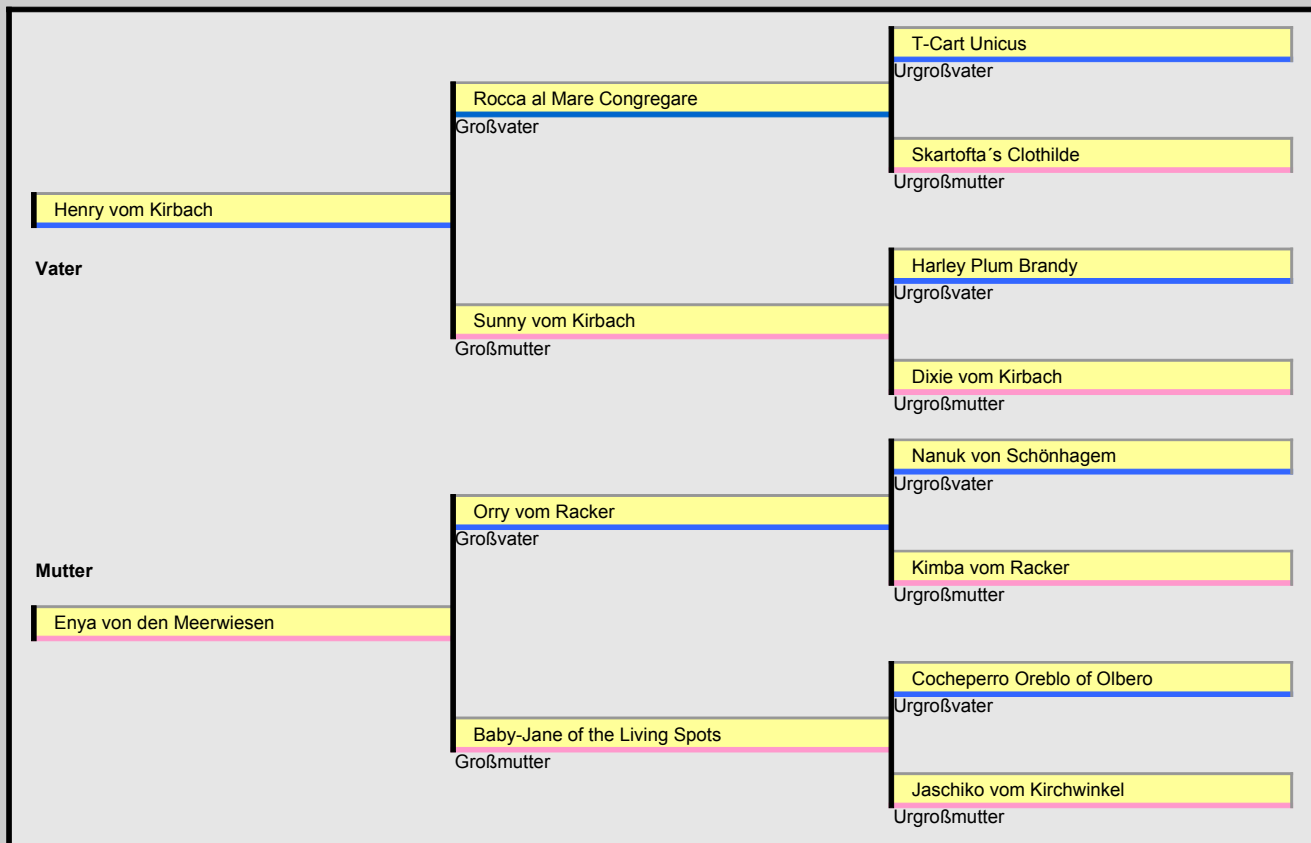

## Dalmatiner-Deckrüden-Stammblatt

Name des Rüden:

Zuchtbuchnummer:

geboren am:

Farbe:

HD:

BAER:

**Beschreibung:**

Eleganter, beeindr. Rüde, selbstbewußt, viel Rassetyp; subst. Elegantes Gebäude, gerader fester Rücken, Tiefe Brust, gerade Front, gute Knochen, ausreichend Vorbrust, starke ineinanderlaufende Fleckung Mit Tupfer auf der Rute. Gangwerk: schnittig laufend, hinten leicht zug. Verhalten zu Mensch und Hund: Aufgeschlossen und frei. Verhalten bei opt./akust. Eindrücken: unbeeindruckt und frei.