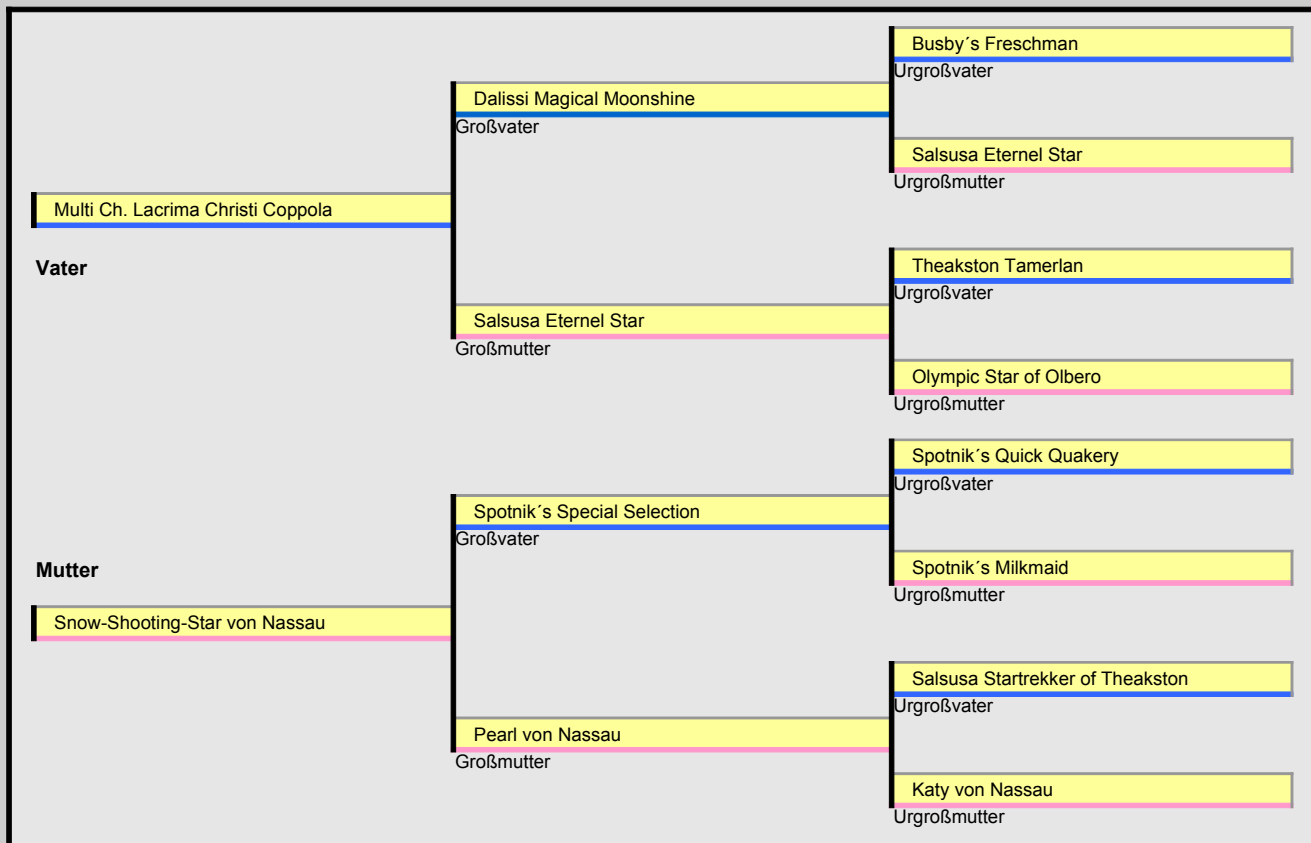

Dalmatiner-Deckrüden-Stammblatt

Name des Rüden
Zuchtbuchnummer:
geboren am:
Farbe:
HD:
BAER:

Beschreibung:

groß, kräftig, substanzvoll aufgebaute Rüde, typisches Kopfmodell, vorzügliche Halsrücklinie, vorz. Pigment + Fleckengröße, klar abgegrenzt, Starker Knochenbau, korrekte Winkelung vorne + hinten, Rute leicht geschwungen, mittelbraune Augen, schöne Ohrenhaltung (marmoriert), Komplettes Scherengebiss, fehlerfreies Gangwerk mit viel Schub, prima Wesen.