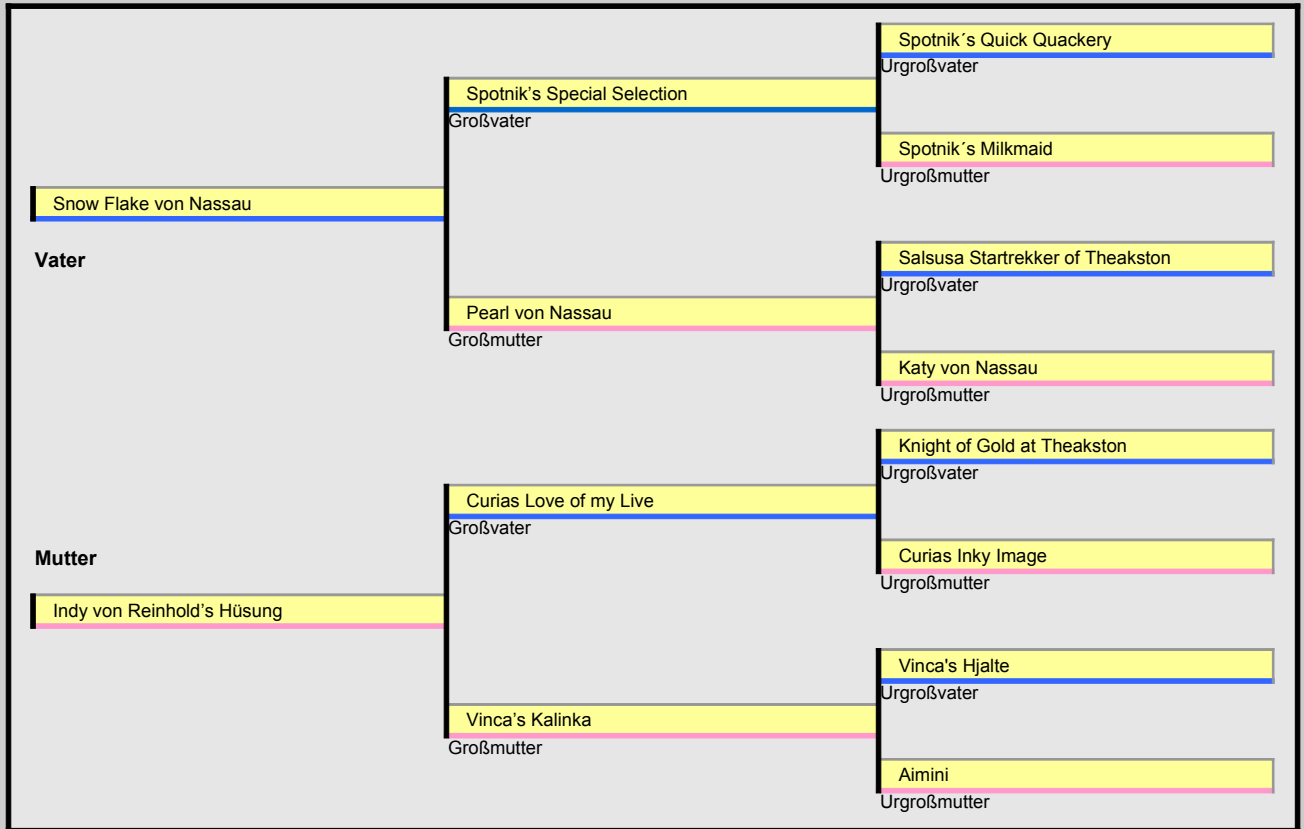

## Dalmatiner-Deckrüden-Stammblatt

**Name des Rüden**   
**Zuchtbuchnummer:**   
**geboren am:**   
**Farbe:**   
**HD:**   
**BAER:**

### Beschreibung:

Sehr kräftig gebauter Rüde, sehr guter Schädel, fein gemeißelter Kopf, dunkelbraune Augen, vollständige Scheere, gut geschwungener Hals, kraftvoll ausgeprägte Brust von guter Tiefe, muskulöse Schultern, perfekte Ober- und Unterlinie, Rücken kraftvoll, Hinterhandwinkelung korrekt, Rute gut angesetzt und perfekt angewinkelt getragen, kräftige Katzenpfoten. Dieser Hund vereint Substanz und Eleganz, im Wesen schon sehr ausgeglichen, freundlich und ungezwungen.