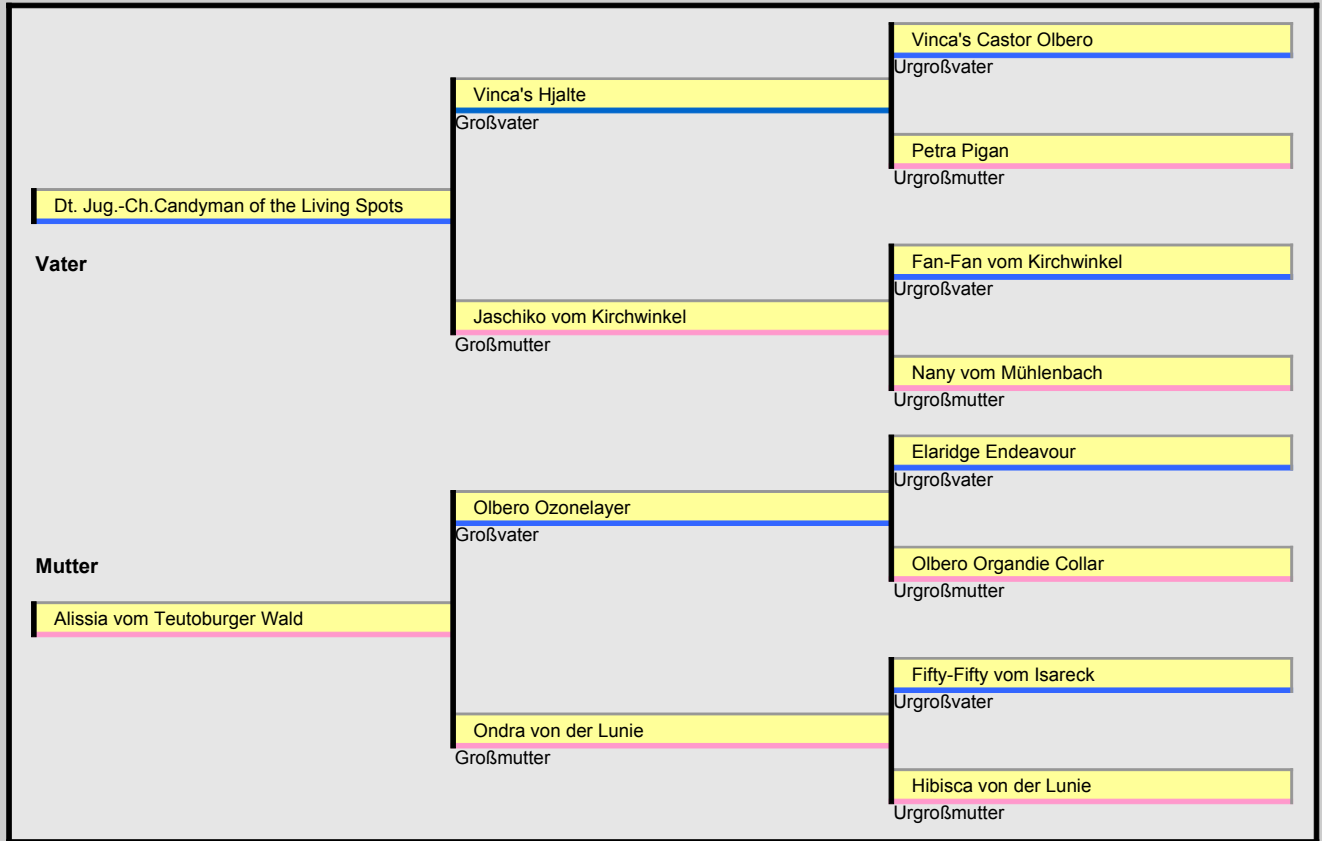

## Dalmatiner-Deckrüden-Stammblatt

**Name des Rüden**   
**Zuchtbuchnummer:**   
**geboren am:**   
**Farbe:**   
**HD:**   
**BAER:**

**Beschreibung:**

Sehr harmonisch eleganter Rüde, von sehr guten Proportionen, der sich im Stand und Bewegung sehr typisch zeigt.  
 Ausgewogener Kopf mit vorzüglichem Ausdruck. Dunkle Augen, komplette Schere, ausreichend trockene Lippen,  
 vorzügliche Halslänge, bestens entwickelter Rumpf mit ausgezeichneter Oberlinie, sehr gute Kruppenlage, Vorhand sehr gut,  
 Hinterhand vorzüglich gewinkelt, ausgezeichnete parallele und freie Bewegung. Bestens verteilte und abgegrenzte Tupfen.  
 Im Verhalten freundlich und sicher.

**Züchter:**

**Zwingername**   
**Name/Vorname**   
**Strasse:**   
**PLZ/Ort:**   
**Tel.:**   
**Email:**   
**Url:**

**Derzeitiger Besitzer:**