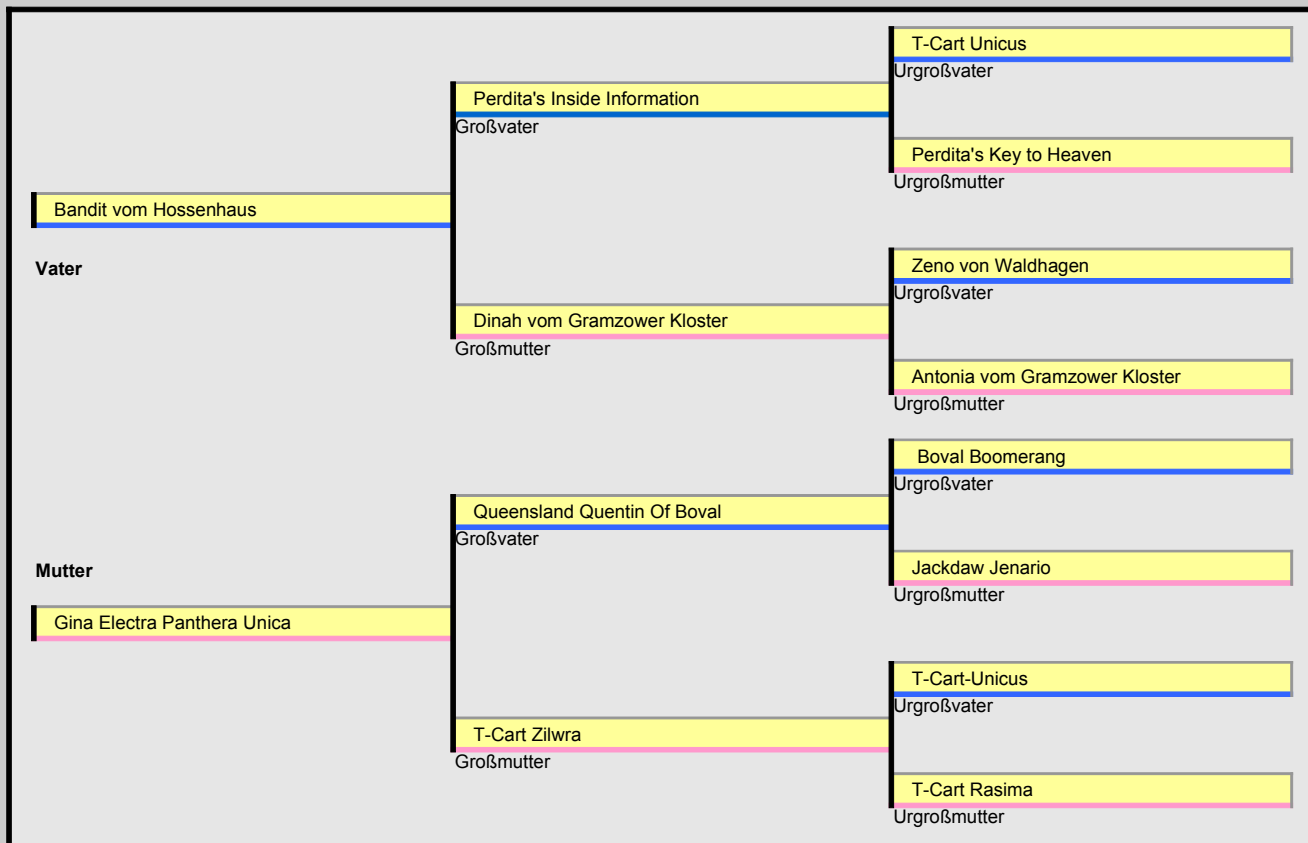

Dalmatiner-Deckrüden-Stammblatt

Name des Rüden
Zuchtbuchnummer:
geboren am:
Farbe:
HD:
BAER:

Beschreibung:

Collin vom versunkenen Schloss stammt von einer der besten englischen und skandinavischen Blutlinien ab. Ein verspielter Rüde mit maskulinem Körperbau und gutem Umgang mit Menschen und Artgenossen.

Züchter:

Zwingername
Name/Vorname
Strasse:
PLZ/Ort:
Tel.:
Email:
Url:

Derzeitiger Besitzer: